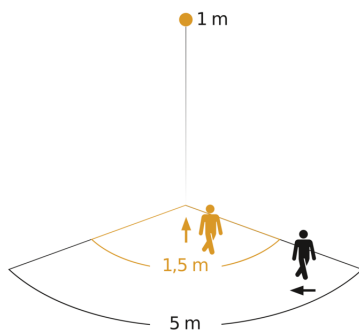

Technische gegevens

Afmetingen (L x B x H)	188 x 194 x 1178 mm	Schemerschakelaar	Ja
Met lampjes	Ja, STEINEL led-systeem	gemeten Lichtstroom (360°)	150 lm
Met bewegingsmelder	Ja	Kleurtemperatuur	3000 K
Fabrieksgarantie	5 jaar	Index kleurweergave	80-89
Instellingen via	Potentiometers	Type lichtbron	Led niet vervangbaar
Variant	antraciet	Levensduur led (max. °C)	50000 uur
VPE1, EAN	4007841085681	Lichtstroomafname volgens LM80	L70B10
Toepassing, plaats	Buiten	Led-koelsysteem	Passive Thermo Control
Toepassing, ruimte	Buiten, tuin, terras / balkon, tuin & oprit	Soft-lightstartfunctie	Nee
kleur	antraciet	Funcities	Bewegingssensor
Montageplaats	Staand	Schemerinstelling	2 lx
Slagvastheid	IK03	Tijdstelling	10 s – 0,5 Min.
Bescherming	IP44	basislichtfunctie	Ja
Beschermingsklasse	III	Basislichtfunctie tijd	de hele nacht
Omgevingstemperatuur	van -20 tot 40 °C	Basislichtfunctie in procenten	3 %
Materiaal van de behuizing	Aluminium	Basislichtfunctie procent, vanaf	3 %

Basislichtfunctie procent, tot	3 %
Vermogen	1,2 W
Akku-Ladung	ab - 20°
Akku-Funktion	ab - 20
Registratiehoek	140 °
Product categorie	Solarlamp

Registratiebereik

Mogelijke montagehoogte: -
 Oranje: radiaal
 Zwart: tangentiaal